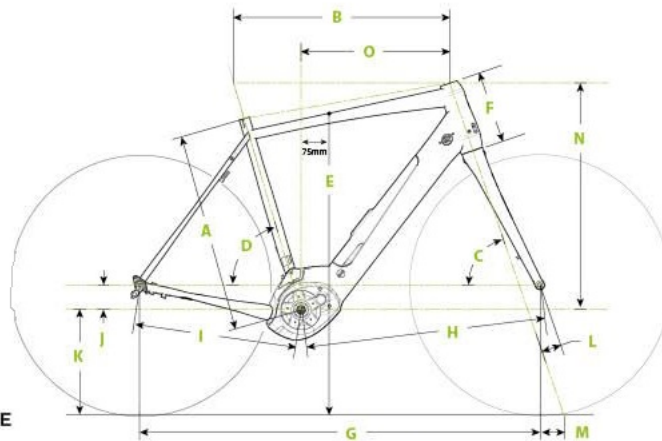

Rower Elektryczny Cannondale Synapse Neo EQ 2020

Cena	18 499,00 PLN
Dostępność	Zapytaj o dostępność
Numer katalogowy	C67200M10

Opis produktu

Rama:	SmartForm C1 Alloy, removable downtube battery, SAVE, Ai, Si kickstand mount, rack/fender mounts
Widelec:	BallisTec Carbon, 1-1/8" to 1.5" tapered steerer, 55mm offset, flat mount brake, 12x100 thru axle, fender mounts, hidden cable routing
Amortyzator tył:	-
Korba:	Bosch Gen3 w/ custom Ai offset & FSA rings, 50/34
Przerzutka przednia:	Shimano 105, braze-on
Przerzutka tylna:	Shimano Tiagra GS
Manetki:	Shimano Tiagra, 2x10
Kaseta:	Shimano HG500, 11-34, 10-speed
Łańcuch:	Shimano HG54, 10-speed
Obęcze p/t:	RD 2.0, 28h
Opony p/t:	Schwalbe G-One Speed, 700 x 35c, V-Guard, MicroSkin, tubeless ready
Piasta p/t:	Formula CL-712RXC-142S
Szprychy:	DT Swiss Champion
Hamulce:	Shimano Tiagra hydro disc, 160/160mm RT64 rotors
Dźwignie hamulca:	Shimano Tiagra
Kierownica:	Cannondale 3, 6061 alloy, Compact
Mostek:	Cannondale 3, 6061 alloy, 7-degree

Owijka:

Cannondale Grip Bar Tape w/Gel, 3.5 mm

Stery:

Integrated, 1-1/8 to 1.5", sealed angular contact bearings

Siodło:

Fabric Scoop Radius Sport, steel rails

Sztyca:

Cannondale 3, 6061 Alloy, 25.4m 350mm (S-M), 400mm (L-XL)

Synapse NEO / Synapse NEO SE

	SM	MD	LG	XL
A Seat Tube Length (cm)	44.5	49.0	53.5	58.0
B Top Tube Horizontal (cm)	53.5	55.2	57.6	59.7
C Head Tube Angle	71°	71°	71°	71°
D Seat Tube Angle	74°	74°	73.5°	73°
E Standover (cm)	73	77	81	85
G Head Tube Length (cm)	12.6	15.7	19.1	22.2
G Wheelbase (cm)	103.4	105.3	107.3	103.4
H Front Center (cm)	60.5	62.4	64.4	66.6
I Chain Stay Length (cm)	43.8	43.8	43.8	43.8
J Bottom Bracket Drop (cm)	6.7	6.7	6.7	6.7
K Bottom Bracket Height (cm)	28.2	28.2	28.2	28.2
L Fork Rake (cm)	5.5	5.5	5.5	5.5
M Trail (cm)	6.2	6.2	6.2	6.2
N Stack (cm)	54.7	57.7	60.9	63.8
O Reach (cm)	37.8	38.7	39.6	40.8