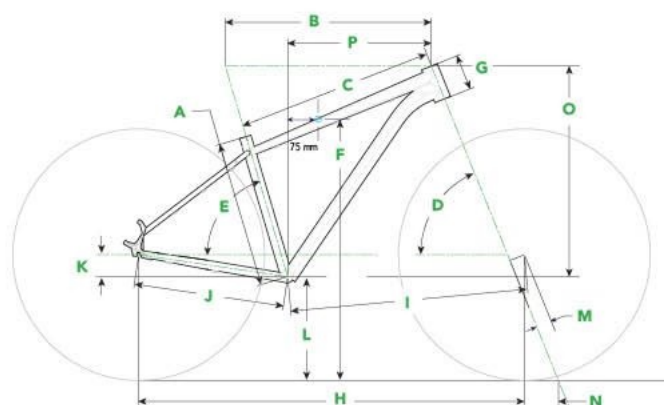

Rower Cannondale Trail 8 2020

Cena	2 399,00 PLN
Dostępność	Zapytaj o dostępność
Numer katalogowy	C26850M10

Opis produktu

rama:	All-New, SmartForm C3 Alloy, SAVE, 1-1/8" headtube, post mount disc, StraightShot internal cable routing, BSA-73
amortyzator przedni:	SR Suntour XCE28, 100mm, Coil, 42mm offset (27.5") 46mm offset (29")
amortyzator tylny:	N/A
korba:	Prowheel alloy, 42/32/22
suport:	Sealed Cartridge
manetki:	Shimano Altus Rapidfire Plus, 3x8
kaseta:	Sunrace, 11-34, 8-speed
łańcuch:	KMC Z51, 8-speed
przerzutka przednia:	Shimano TY300, 34.9 clamp
przerzutka tylna:	Shimano TX800
obęcz p/t:	WTB SX19, 32h
piasta p/t:	Sealed Alloy Disc, QR Sealed Alloy Disc, QR
opony p/t:	Schwalbe Rocket Rick, 27.5/29 x 2.25", K-Guard
pedały:	N/A
hamulce:	Tektro M275 hydro disc, 160/160mm rotors
kierownica:	Cannondale Riser, 6061 Alloy, 25mm rise, 8° sweep, 6° rise, 720mm
mostek:	6061 Alloy, 31.8, 8°
stery:	Semi Integrated, 1-1/8" reducer
dźwignie hamulca:	Tektro M275 hydro disc
szprychy:	Stainless Steel, 14g
chwyty:	Cannondale Locking Grips
siodło:	Cannondale Stage 2
sztzyca:	Cannondale 3, 6061 Alloy, 31.6 x 350/400mm

Trail - Models 5-8

	XS (27.5")	SM (27.5")	MD (29")	LG (29")	XL (29")
A Seat Tube Length (cm)	33.0	38.1	43.2	47.0	52.0
B Top Tube Horizontal (cm)	53.5	57.7	60.9	63.4	65.9
C Top Tube Actual (cm)	N/A	*	*	*	*
D Head Tube Angle	68.0°	*	*	*	*
E Seat Tube Angle	73.5°	*	*	*	*
F Standover (cm)	67.3	71.0	76.8	79.5	83.9
G Head Tube Length (cm)	9.5	*	10.5	11.5	12.5
H Wheelbase (cm)	105.4	109.8	114.0	116.6	119.2
I Front Center (cm)	62.1	66.5	70.2	72.8	75.4/29.7
J Chain Stay Length (cm)	44.0	*	44.5	*	*
K Bottom Bracket Drop (cm)	6.0	*	6.5	*	*
L Bottom Bracket Height (cm)	29.3	*	30.7	*	*
M Fork Rake (cm)	4.2	*	4.6	*	*
N Trail (cm)	9.7	*	10.1	*	*
O Stack (cm)	57.3	59.1	62.3	63.2	64.1
P Reach (cm)	36.5	40.2	42.5	44.7	46.95

Produkt posiada dodatkowe opcje:

Rozmiar ramy: XL